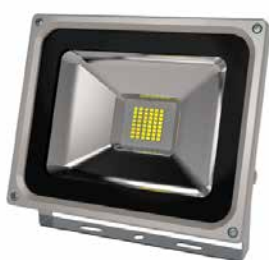

LUMECO
light

NOVEDAD!
NOVO/NEW!

6.400K
LUZ FRÍA

PROYECTOR MULTILED SMD

2.250 LUMENS · 6.400K · IP65

70367

30W

120°

17,8x22
x6,3cm

1

PACKING

25.000
HORAS/HOURS