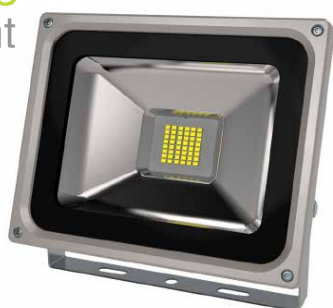

LUMECO
light

NOVEDAD!
NOVO/NEW!

6.400K
LUZ FRÍA

PROYECTOR MULTILED SMD

3.500 LUMENS · 6.400K · IP65

70368

50W

120°

22,6x28
x7,7cm

1

PACKING

25.000
HORAS/HOURS