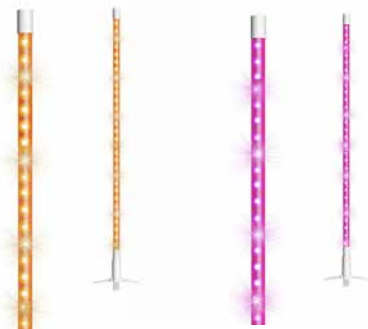

1

LAMPARA TUBO LED

60 LEDS · 134cm

90075

LED NARANJA
CON SOPORTE

90076

LED ROSA
CON SOPORTE

1