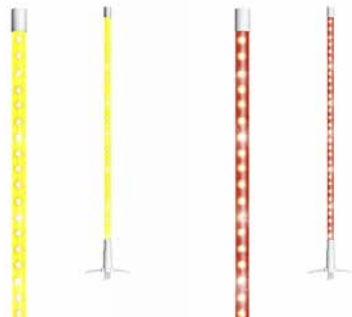

1

LAMPARA TUBO LED

60 LEDS · 134cm

90075

LED NARANJA
CON SOPORTE

90076

LED ROSA
CON SOPORTE

1