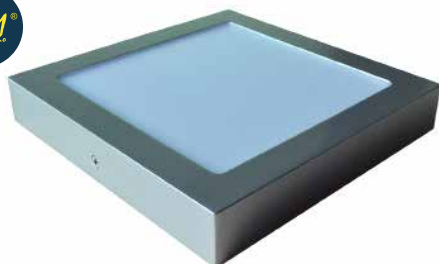

6.400K

20W

1u

Ø22,5
x4cm

DOWNLIGHT SUPERFICIE LED

1.500 LUMENS · EXTRAPLANO · CROMO · CRISTAL MATE

31593

4.000K